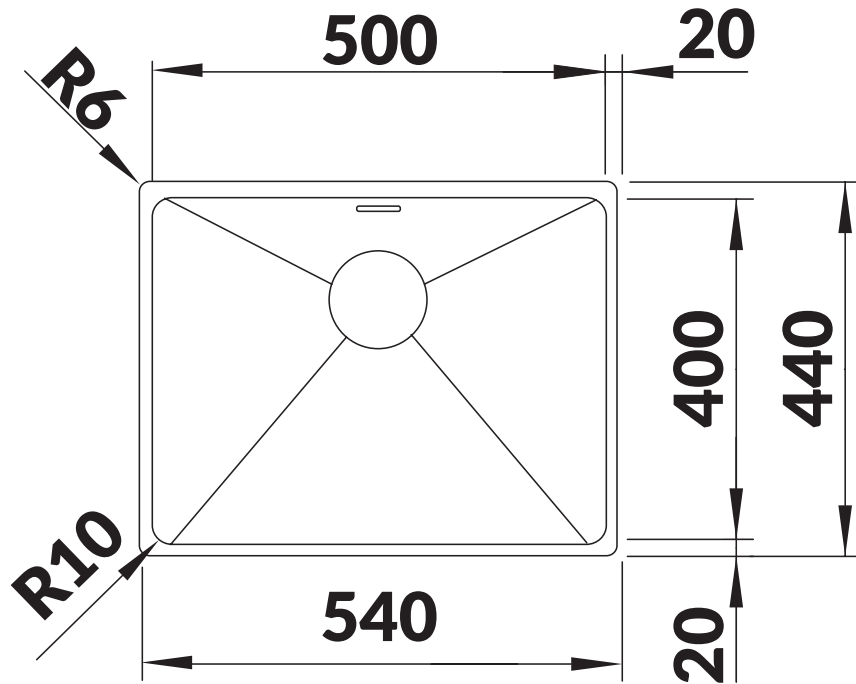

Køkkenvaskemål

Udskæringsmål: Planlimning

Udskæringsmål: Underbygning

a+n
køkken

Meterbuen 2-4, 2740 Skovlunde
www.ankøkken.dk
tlf. 36 41 02 00 | info@an.dk

Installationstegninger

Skanitek EDGY 500-FU UX

SK-ED500SN-XX