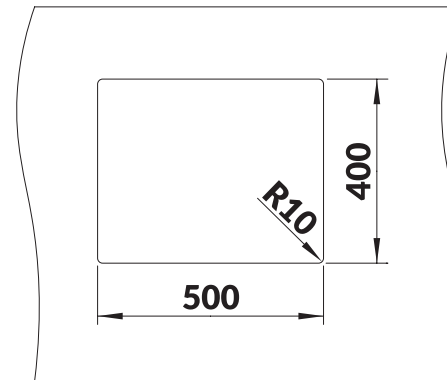

Køkkenvaskemål

Udskæringsmål: Planlimning

Udskæringsmål: Underbygning

a+n
køkken

Meterbuen 2-4, 2740 Skovlunde
www.ankøkken.dk
tlf. 36 41 02 00 | info@an.dk

Installationstegninger

Skanitek EDGY 500-FU UX

SK-ED500SN-XX