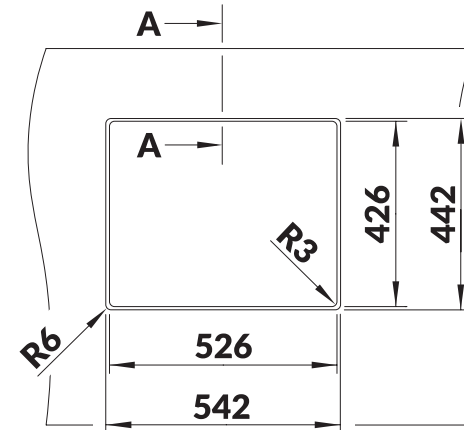

Køkkenvaskemål

Udskæringsmål: Planlimning

Udskæringsmål: Underbygning

a+n
køkken

Meterbuen 2-4, 2740 Skovlunde
www.ankøkken.dk
tlf. 36 41 02 00 | info@an.dk

Installationstegninger

Skanitek EDGY 500-FU UX

SK-ED500SN-XX